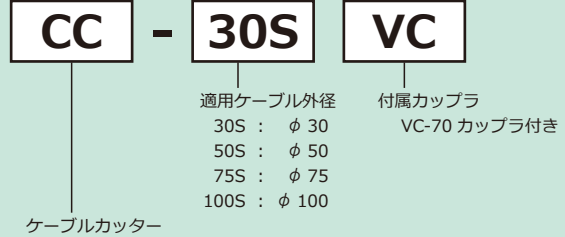

ケーブルカッター（CCシリーズ）

- 外径 100mm までの電線ケーブルを切断できます。
- ピアノ線、PC 鋼線およびケーブル内部に硬鋼線や鋼管が入っているものには使用できません。
- ポンプは、手動・電動・足踏いずれでも使用できます。
- 専用シリンダ付きです。

※疲労により、刃先がチッピングする事がありますので、ご使用の際は保護メガネを着用してください。

型式説明

仕様

型式	最高使用圧力 MPa	出力 kN	適用ケーブル外径 φ	ストローク mm	必要油量 cm ³	概略質量 kg
CC-30SVC	70	60	30	65	59	2.5
CC-50SVC		40	50	70	45	4.0
CC-75SVC		40	75	85	55	5.1
CC-100SVC		100	100	125	182	14.6